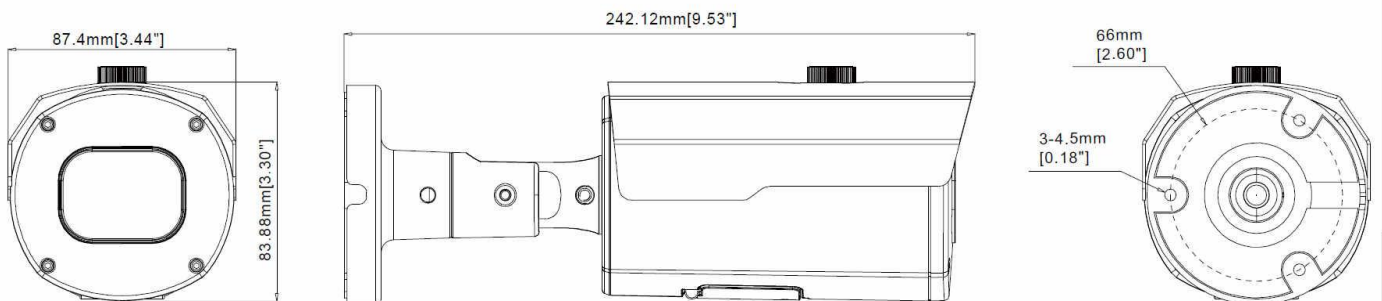

Złącze LAN	RJ-45 (Ethernet 10/100)
Zasilanie	12 VDC, 1A lub PoE (IEEE 802.3af)
Pobór mocy	do 8,5W
Złącza	slot MicroSD (do 256GB), wy/we alarmowe: 1/1. audio: 1/1. przycisk RESET, gniazdo zasilania (12VDC).
Temperatura pracy	-30°C ~ +55°C
Klasa szczelności	IP67
Protokoły sieciowe	TCP/IP, HTTP, DHCP, DNS, DDNS, RTP/RTSP, SMTP, NTP, UPnP, SNMP, HTTPS, FTP
Wymiary	87,4 x 83,88 x 242,12 mm

Wymiary:

Akcesoria:

VOBA104B